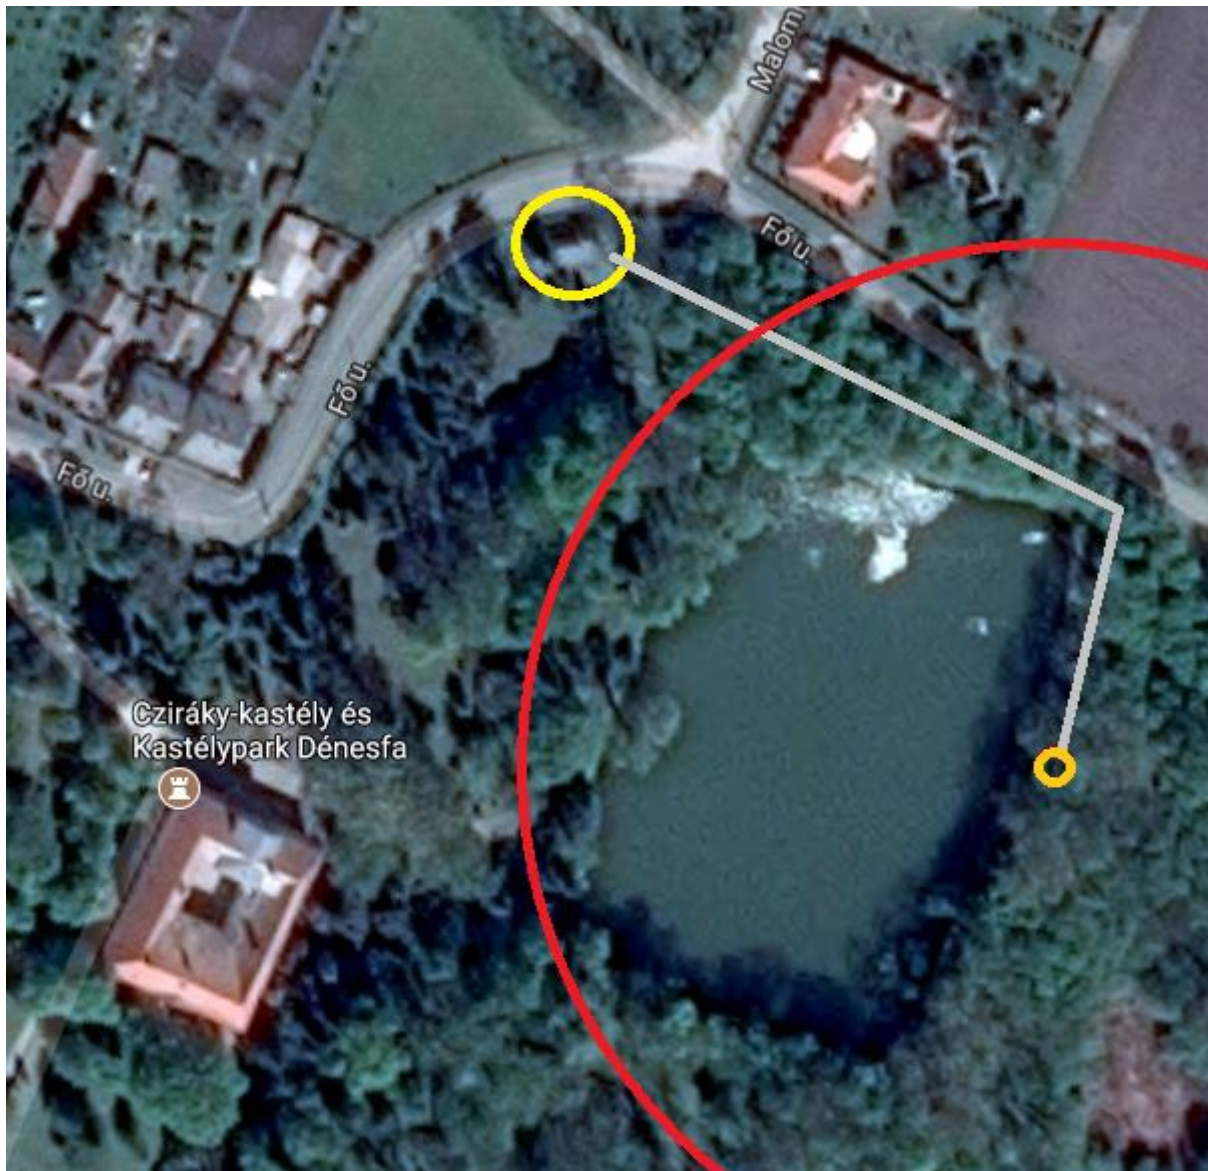

## Műhold kép a Lumniczer Sándor Kórház és Rendelőintézet Dénesfai telephelyéről

### Jelölések:

- |                         |   |
|-------------------------|---|
| <u>Citromsárga kör</u>  | a szennyvíztelep  |
| <u>Narancssárga kör</u> | antenna oszlop  |
| <u>Piros kör</u>        | az antenna hatótávolsága, egyben a védőtávolság határa                        |
| <u>Szürke vonal</u>     | a földkábel nyomvonala az elektromos ellátáshoz<br>(a nyomvonal hossza 175 m) |